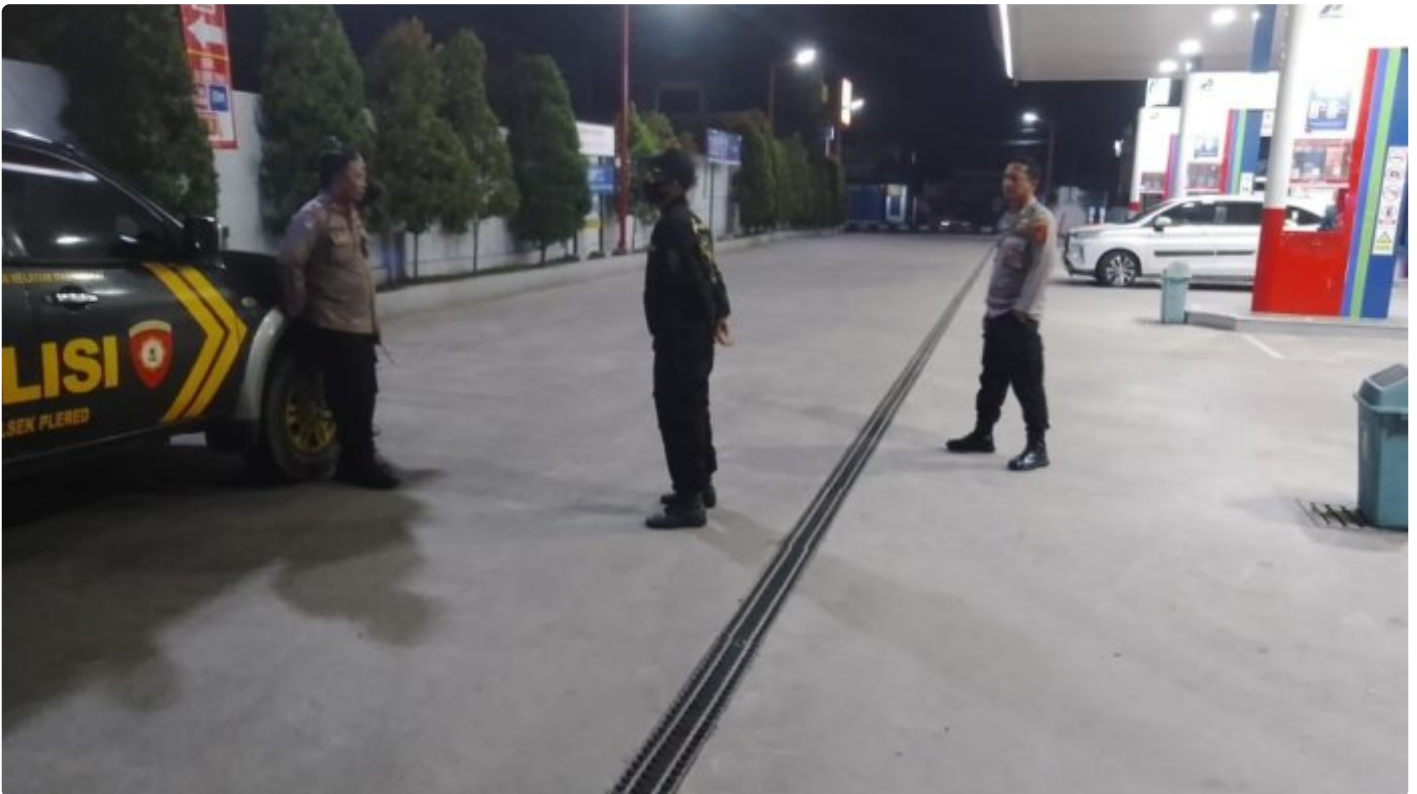

Polsek Plered Melaksanakan Patroli rawan malam di SPBU Ds. Tegalsari Kec. Plered

Panji R - CIREBON.SUARADAERAH.CO.ID

Apr 24, 2024 - 11:51

Polresta Cirebon Plered – Anggota Patroli Polsek Plered Melaksanakan Patroli rawan malam di SPBU Plered termasuk Ds. Tegalsari Dan Berikan Himbauan Kamtibmas Kepada Karyawan SPBU,,- Rabu. (2024/04/2024).

Untuk menjaga Harkamtibmas, Anggota Polsek Plered Polresta Cirebon untuk melaksanakan Patroli rawan malam di SPBU Plered dan memberikan Himbauan Kamtibmas Kepada Karyawan yg sedang tugas,

Kegiatan ini di lakukan untuk menciptakan situasi kamtibmas yang kondusif, mengantisipasi tindak kriminalitas 3C di lingkungan SPBU Plered dan warga masyarakat sekitar.

Dengan dialogis dan meningkatkan kewaspadaan saat bertugas, mengantisipasi kasus kriminalitas yang kemungkinan bisa terjadi dimana saja.

Kegiatan patroli ini untuk memberikan rasa aman dan nyaman kepada warga masyarakat serta keamanan pada lokasi SPBU Plered dari berbagai kejadian.